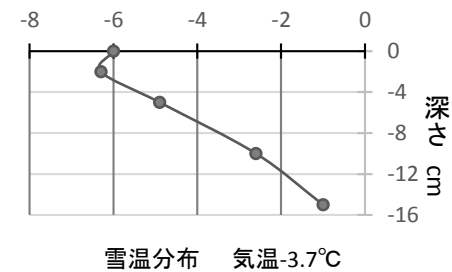

12/5、早朝：団地内に除雪車出動(今冬初)

2017/12/6 15時 晴
11/27(第2報)の雪は融け去った。底の積雪は低気圧による。大部分は12/5からの冬型の降雪(結晶形は見られない)