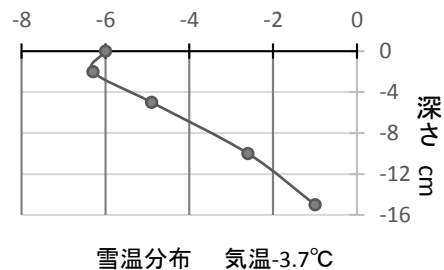

12/5、早朝：団地内に除雪車出動(今冬初)

2017/12/6 15時 晴
11/27(第2報)の雪は融け去った。底の積雪は低気圧による。大部分は12/5からの冬型の降雪(結晶形は見られない)