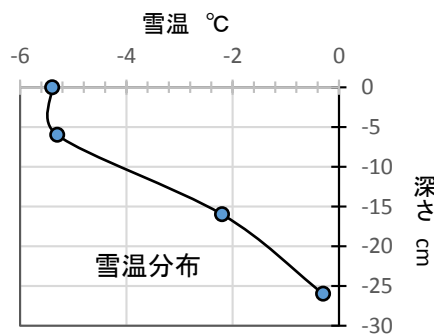

石狩 アメダス 2017/12/10~12/17

2017/12/17 8:00 晴
 気温 -4.2°C
 12/11雨、12/16雪(雪かき)

車庫内 -3°C 5倍ルーペ
 視野幅24mm(ズーム×4)