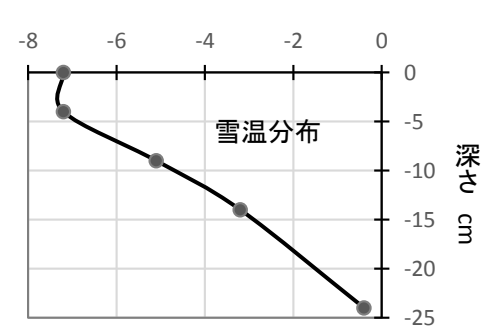

石狩アメダス

北海道新聞 12/18
 根雪 記録的速さ
 根雪初日
 稚内・旭川 11月15日
 札幌・帯広 11月18日
 史上2位
 札幌・凍結路面の転倒者
 11月 150人、平年の
 2.6倍
 札幌国際スキー場
 11月17日オープン。
 札幌ばんけいスキー場
 12月1日オープン(最速)

24	+	/	①	20cm
15	/	□	②	13
11	○	□	③	9
6	○	□	④	5
0	○	□	⑤	1cm

2017/12/21 7:20 晴
 気温-5.9°C
 2/18 除雪車。雪かき

撮影: 車庫内-3.2°C
 5倍ルーペ
 撮影視野幅 25mm
 LUMIX DMC-FH10
 LED照明(透過光)