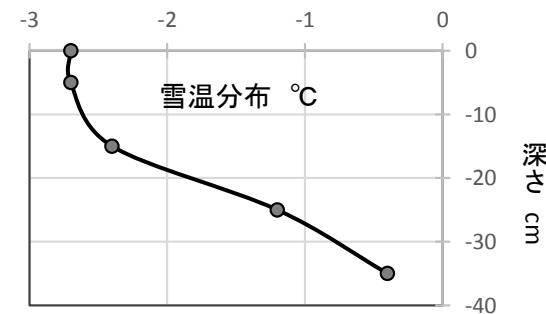

石狩アメダス

2017/12/29 9:00 雪 気温-2.4℃  
 12/23~25の高温で積雪深減少  
 12/27~29、吹雪、雲粒付降雪  
 西高東低、冬型、暴風雪 名寄:車100台  
 立往生、JR運休 5.5万人影響  
 留萌港灯台 根本から倒壊:  
 27日 北海道新聞