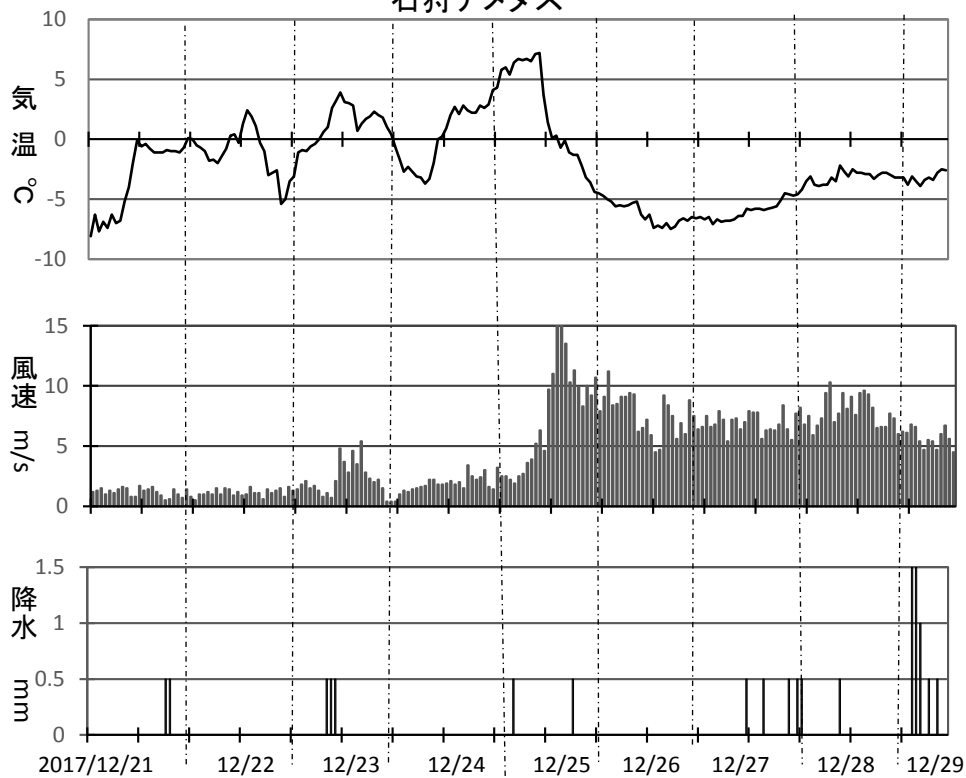

石狩アメダス

2017/12/29 9:00 雪 気温-2.4℃  
 12/23~25の高温で積雪深減少  
 12/27~29、吹雪、雲粒付降雪  
 西高東低、冬型、暴風雪 名寄:車100台  
 立往生、JR運休 5.5万人影響  
 留萌港灯台 根本から倒壊:  
 27日 北海道新聞