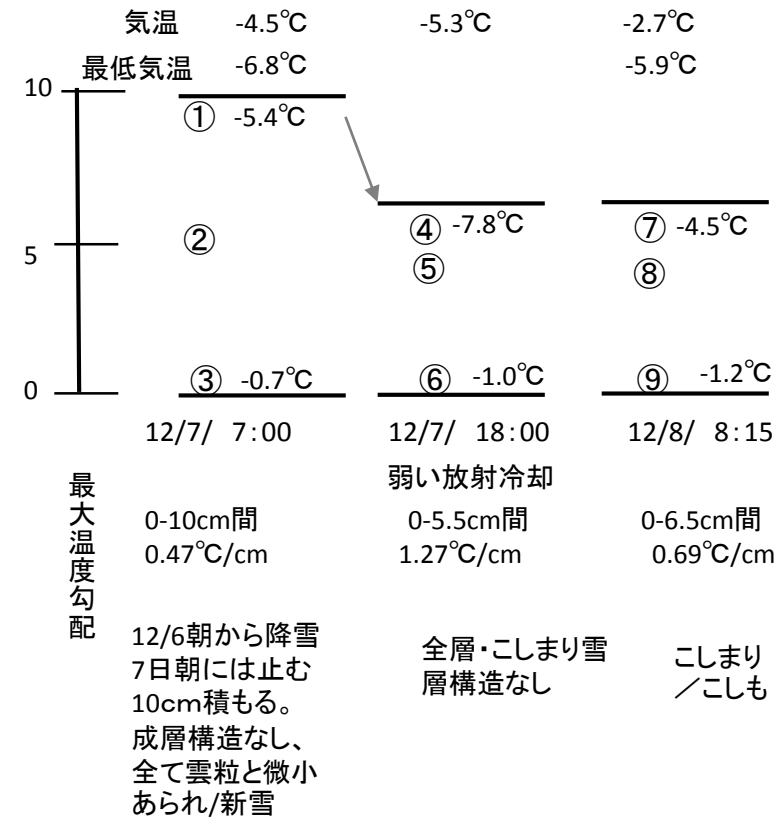

赤点間1mm

撮影: 5倍ルーペ、車庫内で、光源LED、カメラLUMIX, 5倍ズーム、撮影視野19mm幅。