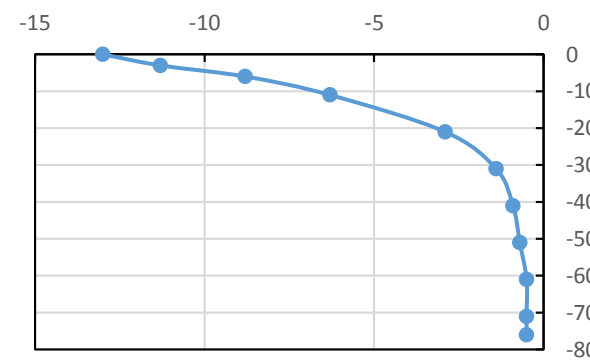

12/22,23の降雪雲粒なし

低気圧前面の雲粒なし降雪のその後

2016/12/24 8:30 晴れ気温 -8.0℃
 昨日は全層0℃、しっとり、少し粘る感じ。今日は24cm上はサラサラ、その下は湿った感じ。50cmあまりの層が雲粒なしは初めての経験。

- ①表面
- ②73cm
- ③62cm
- ④52cm
- ⑤42cm7
- ⑥31cm
- ⑦24cm

雪温分布 20161224 8:30晴

秋田谷流「盆栽風雪情報」
 秋田谷英次 akitaya eiji
 観測場所 札幌市北区