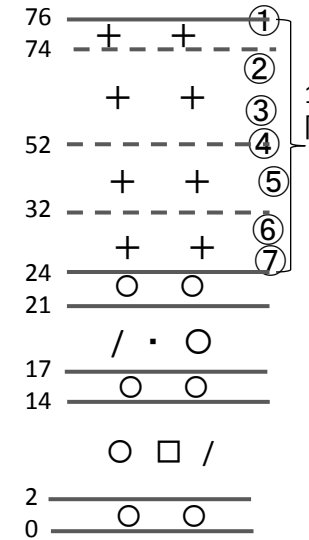

低気圧前面の雲粒なし降雪のその後

12/22,23の降雪雲粒なし

2016/12/24 8:30 晴れ気温 -8.0℃  
昨日は全層0℃、しっとり、少し粘る感じ。今日は24cm上はサラサラ、その下は湿った感じ。50cmあまりの層が雲粒なしは初めての経験。

- ①表面
- ②73cm
- ③62cm
- ④52cm
- ⑤42cm7
- ⑥31cm
- ⑦24cm

雪温分布 20161224 8:30晴

秋田谷流「盆栽風雪情報」  
秋田谷英次 akitaya eiji  
観測場所 札幌市北区