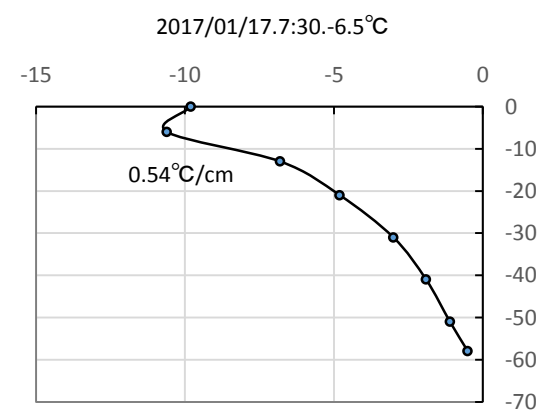

61	+	+	①59cm
55	+	+	②53
50	○	○	
48	/	□	③44
43	/	□	④39
34	○	○	
32	●	□	⑤31 ⑥23
20	●	□	⑦16
9	○	●	⑧8cm
0			

①雲粒少ない、樹枝状降雪
 ②雲粒だらけの降雪
 ③④に雲粒なし、広幅六花が残る
 ⑤~⑧こしも発達

大寒波後の積雪粒子。この間札幌の降雪少ない。

この頁11MB