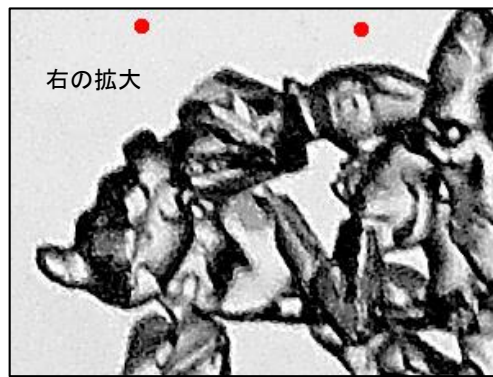

10倍ルーペ、ズーム0.2m、視野幅29mm

日が当たった雪面からの反射光使用

右の拡大

屋外、全て手持ちで撮影。
左:装置、サンプル、ルーペ
右:カメラ
不安定、練習が必要

左の拡大

1/19:13:30、晴れ、気温+0.8°C

5倍ルーペ、ズーム0.3m、視野幅33mm

この頁 12.3MB