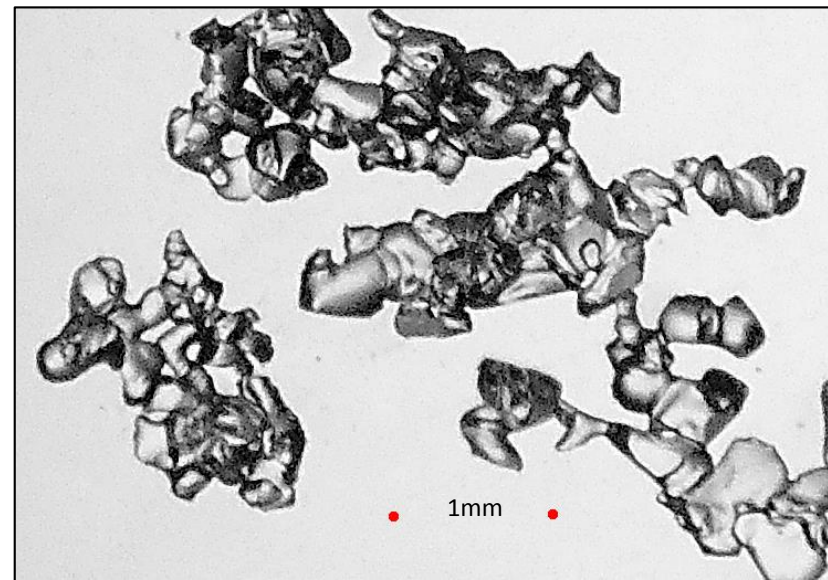

10倍ルーペ、ズーム0.2m、視野幅29mm

日が当たった雪面からの反射光使用

右の拡大

屋外、全て手持ちで撮影。
左:装置、サンプル、ルーペ
右:カメラ
不安定、練習が必要

左の拡大

1/19:13:30、晴れ、気温+0.8°C

5倍ルーペ、ズーム0.3m、視野幅33mm

この頁 12.3MB