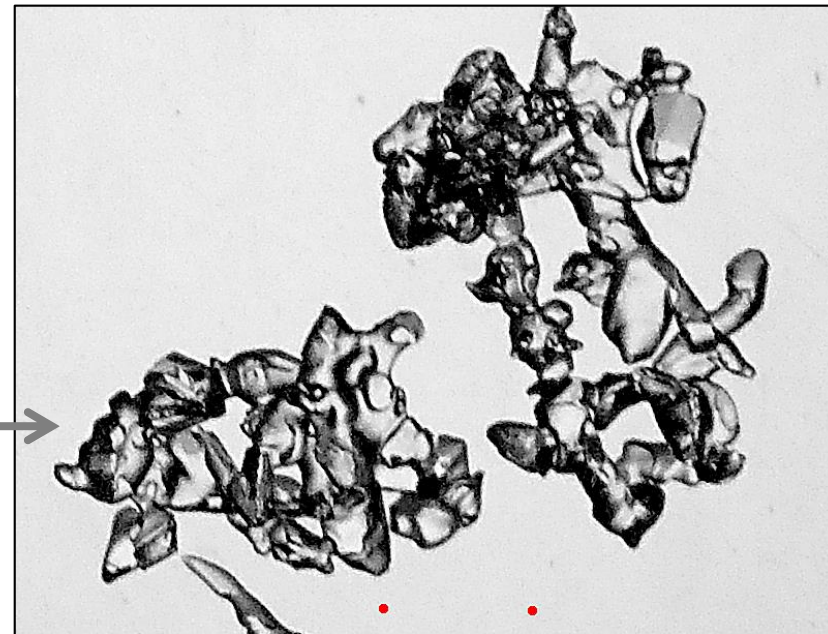

10倍ルーペ、ズーム0.2m、視野幅29mm

日が当たった雪面からの反射光使用

右の拡大

屋外、全て手持ちで撮影。
左:装置、サンプル、ルーペ
右:カメラ
不安定、練習が必要

左の拡大

1/19:13:30、晴れ、気温+0.8°C

5倍ルーペ、ズーム0.3m、視野幅33mm

この頁 12.3MB