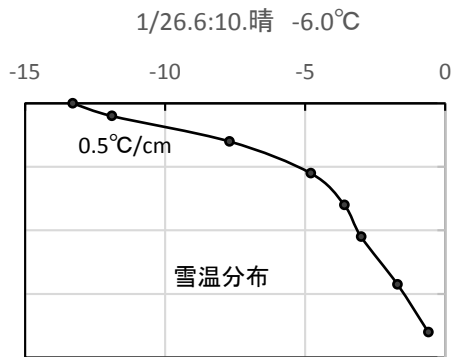

石狩アメダス. 気温 1/21~1/26

77	—	+	+	①77cm
62	—	+	/	②61
45	—	□	□	③51
35	—	□	□	④44
14	—	□	□	⑤34
0	—	□	○	⑥24
	—			⑦13
	—			⑧ 3

こしもざらめ雪の最盛期か？

5倍ルーペ. カメラ LUMIX DMC-FH10
 ズーム0.3m
 撮影視野幅39mm 車庫内. LED照明

この頁6.4MB

20170126札幌市北区