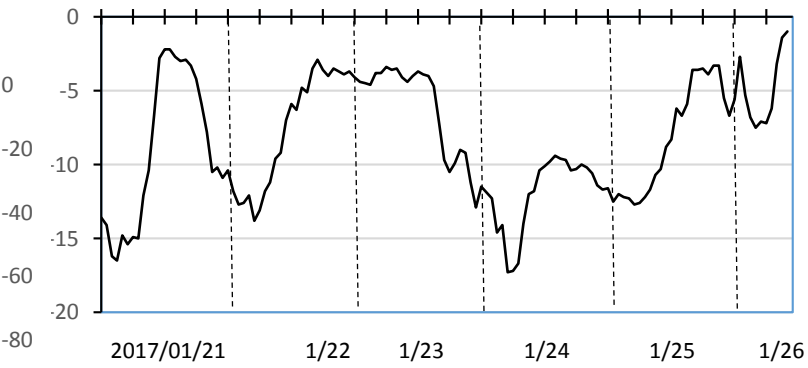

石狩アメダス. 気温 1/21~1/26

77	—	+	+	①77cm
62	—	+	/	②61
45	—	□	□	③51
35	—	□	□	④44
14	—	□	□	⑤34
0	—	□	○	⑥24
	—			⑦13
	—			⑧ 3

こしもざらめ雪の最盛期か？

5倍ルーペ. カメラ LUMIX DMC-FH10
 ズーム0.3m
 撮影視野幅39mm 車庫内. LED照明

この頁6.4MB

20170126札幌市北区