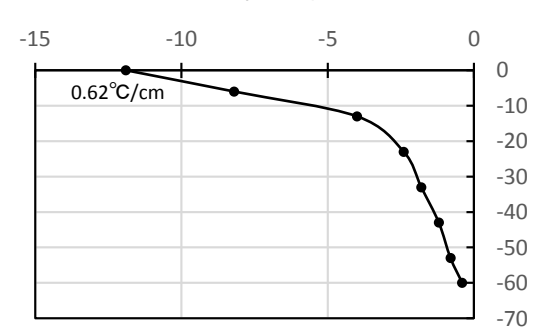

石狩アメダス気温2017/1/29-2/5

雪温分布

弱層テスト  
49cm:ひじ3回  
ざらめ・雲粒なし結晶  
・こしも  
上載積雪は雲粒集合  
2/4の暖気で締まっている

5倍ルーペ、ズーム×3.視野幅30mm