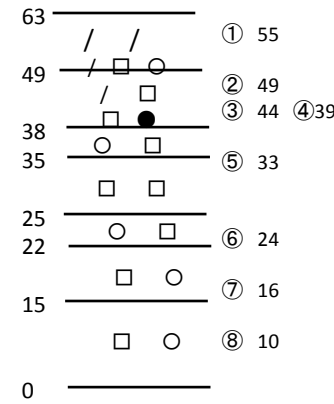

石狩アメダス気温2017/1/29-2/5

雪温分布

弱層テスト  
49cm:ひじ3回  
ざらめ・雲粒なし結晶  
・こしも  
上載積雪は雲粒集合  
2/4の暖気で締まっている

5倍ルーペ、ズーム×3.視野幅30mm