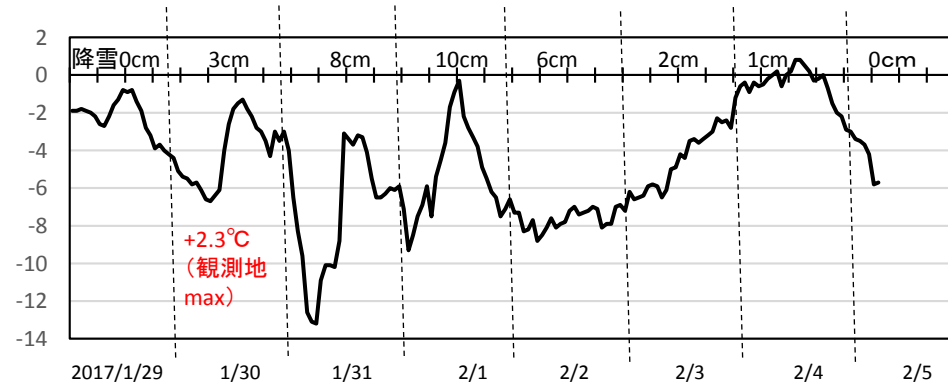

石狩アメダス気温2017/1/29-2/5

雪温分布

弱層テスト  
49cm:ひじ3回  
ざらめ・雲粒なし結晶  
・こしも  
上載積雪は雲粒集合  
2/4の暖気で締まっている

5倍ルーペ、ズーム×3.視野幅30mm