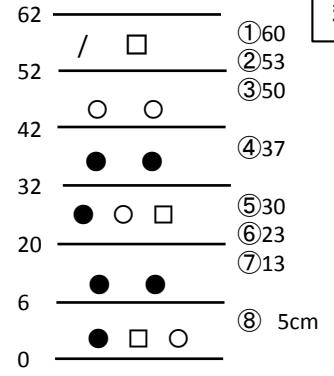

2017/2/20 8:10 うす曇り -7.5°C
積雪深62cm

昨夜も冷える、
表層に「こしも」②、
⑤⑥にも顕著な「こしも」
最下層にも「こしも」

この頁13.8MB.pptx