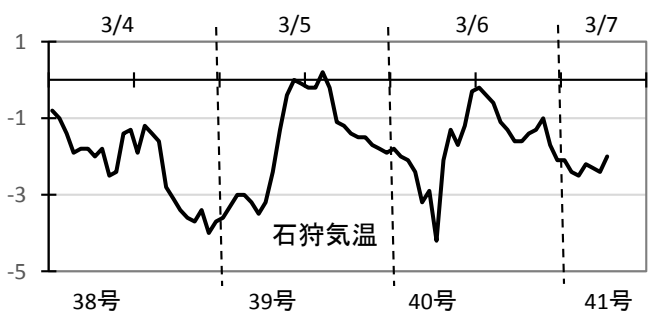

2017/3/7 6:00 曇り、無風、-3.5°C

①②の視野幅16mm、③-⑧は26mm

59	—	+	+	①59
55	—	○	○	②57
49	—	○	○	③52
40	—	○	●	④42
32	—	○	●	⑤35
21	—	○	□	⑥24
0	—	○	●	⑦15
				⑧7

硬い
脆い

連日真冬日、朝方の冷え込みは弱い。全層乾き雪。全体の硬度は小さくなっている感じ。上2層内の霜結晶は微小なのが減り、大きい霜が目立つ。⑥⑦の「こしも」はまだ頑張っている。

この頁 25.2MB.pptx