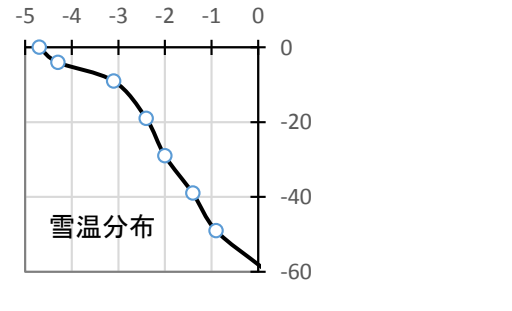

2017/3/7 6:00 曇り、無風、-3.5°C

①②の視野幅16mm、③-⑧は26mm

59	—	+	+	①59
55	—	○	○	②57
49	—	○	○	③52
40	—	○	●	④42
32	—	○	●	⑤35
21	—	○	□	⑥24
0	—	○	●	⑦15
				⑧7

硬い
脆い

連日真冬日、朝方の冷え込みは弱い。全層乾き雪。全体の硬度は小さくなっている感じ。上2層内の霜結晶は微小なのが減り、大きい霜が目立つ。⑥⑦の「こしも」はまだ頑張っている。