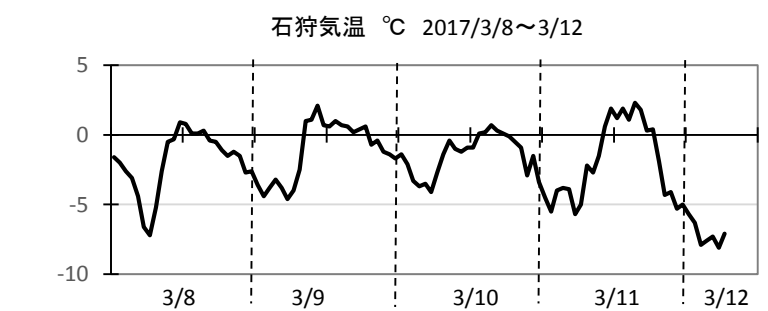

2017/3/12 6:00 晴、無風、気温 -6.6°C
 昨夜は星空。放射冷却。表面は融解・再凍結によるクラスト。

撮影視野幅
 ①~③ 19mm
 ④~ 26mm

この頁 43.2MB.pptx