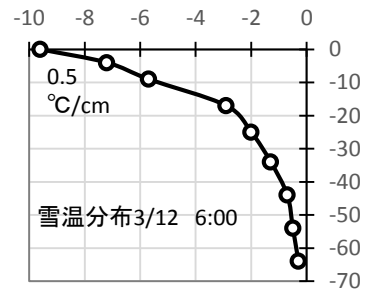

2017/3/12 6:00 晴、無風、気温 -6.6°C
 昨夜は星空。放射冷却。表面は融解・再凍結によるクラスト。

撮影視野幅
 ①~③ 19mm
 ④~ 26mm

この頁 43.2MB.pptx