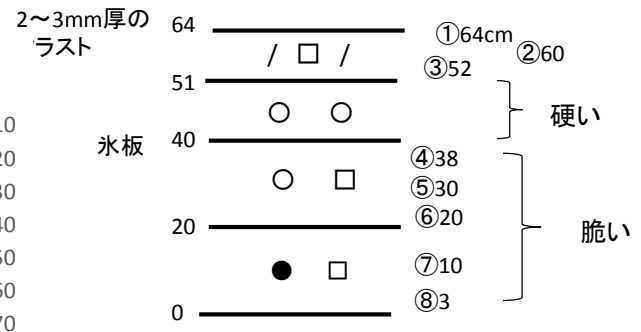

2017/3/12 6:00 晴、無風、気温 -6.6°C
 昨夜は星空。放射冷却。表面は融解・再凍結によるクラスト。

撮影視野幅
 ①~③ 19mm
 ④~ 26mm

この頁 43.2MB.pptx