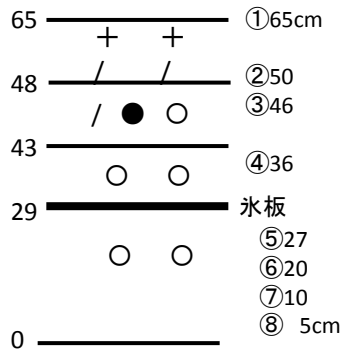

2017/3/24 8:30 晴時々雪 気温-0.5°C

撮影視野幅①~③17mm(6倍ズーム)
③~⑥26mm(3倍ズーム)

撮影場所(車庫入り口)+3.2°C
小粒子ほど融解早い

3/23日(43~48cm)、24日(48~65cm)と大雪
ざらめ化進む。④⑤のざらめは大粒(特大)。

この頁 28.2MB.pptx