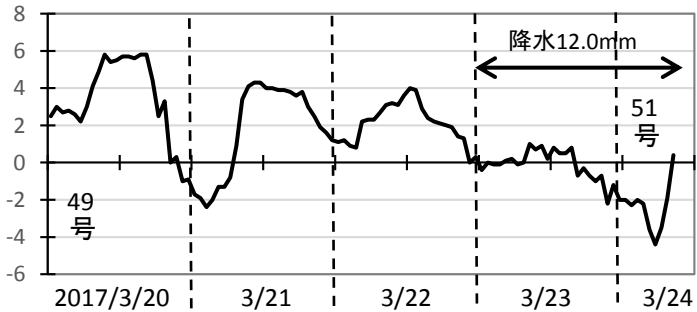

2017/3/24 8:30 晴時々雪 気温-0.5°C

撮影視野幅①~③17mm(6倍ズーム)
③~⑥26mm(3倍ズーム)

撮影場所(車庫入り口)+3.2°C
小粒子ほど融解早い

3/23日(43~48cm)、24日(48~65cm)と大雪
ざらめ化進む。④⑤のざらめは大粒(特大)。

この頁 28.2MB.pptx