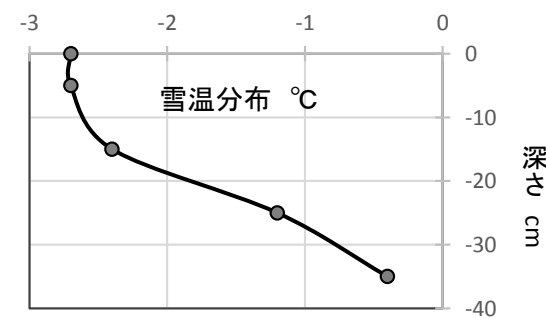

石狩アメダス

2017/12/29 9:00 雪 気温-2.4°C
 12/23~25の高温で積雪深減少
 12/27~29、吹雪、雲粒付降雪
 西高東低、冬型、暴風雪 名寄:車100台
 立往生、JR運休 5.5万人影響
 留萌港灯台 根本から倒壊:
 27日 北海道新聞