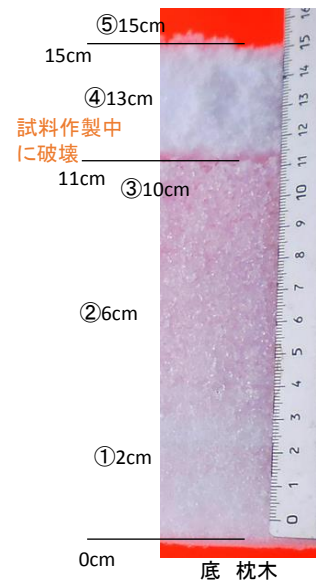

ざらめ (大粒、丸い)

ざらめ (大粒、丸い) 「こしも」形成 →

ざらめ (大粒、丸い) 「こしも」形成 →

「こしまり」、「こしも」
一見「新雪」に見える

④、⑤は12/20
の降雪。
冬型気圧配置

2018/12/21 7:15 うす曇り。気温 +0.3℃、風なし。
12/20 朝家の前除雪、小粒粒子の吹き溜まり。
粒子撮影の車庫内気温:0℃。④⑤は小さな粒なので、すぐに融けるので素早く撮影。

「こしまり」(小さな丸い粒)。一見「新雪」に見える