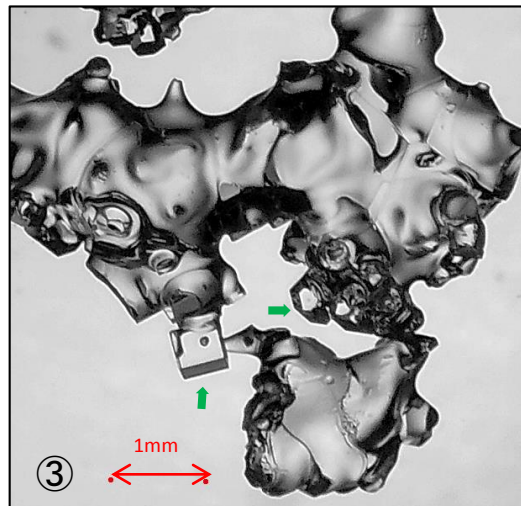

ざらめ (大粒、丸い)

ざらめ (大粒、丸い) 「こしも」形成 →

ざらめ (大粒、丸い) 「こしも」形成 →

「こしまり」、「こしも」
一見「新雪」に見える

④、⑤は12/20
の降雪。
冬型気圧配置

2018/12/21 7:15 うす曇り。気温 +0.3℃、風なし。
12/20 朝家の前除雪、小粒粒子の吹き溜まり。
粒子撮影の車庫内気温:0℃。④⑤は小さな粒なので、すぐに融けるので素早く撮影。

「こしまり」(小さな丸い粒)。一見「新雪」に見える