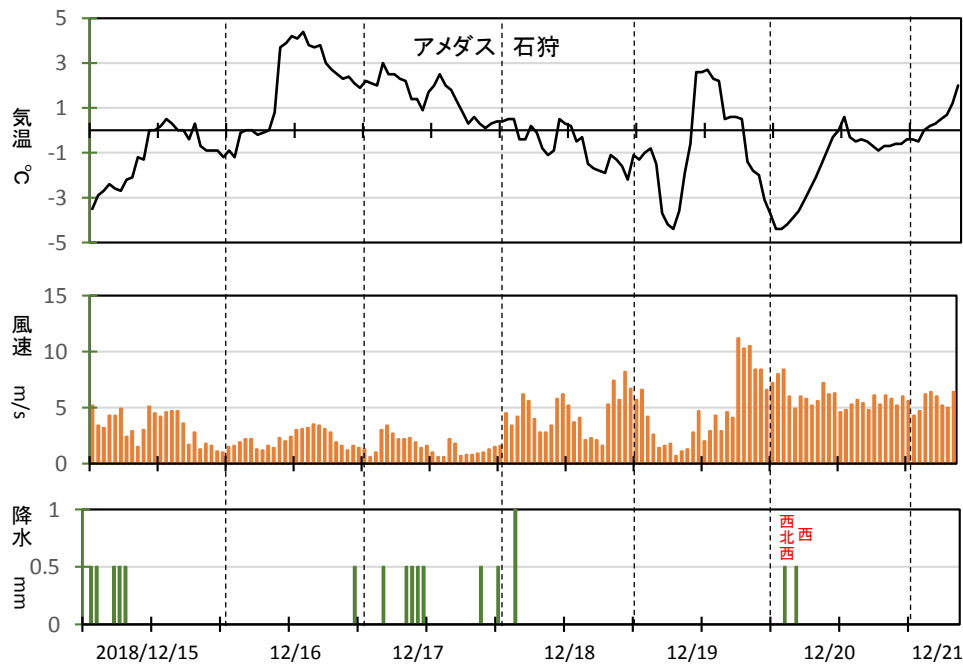

ざらめ (大粒、丸い)

ざらめ (大粒、丸い) 「こしも」形成 →

ざらめ (大粒、丸い) 「こしも」形成 →

「こしまり」、「こしも」
一見「新雪」に見える

④、⑤は12/20
の降雪。
冬型気圧配置

2018/12/21 7:15 うす曇り。気温 +0.3℃、風なし。
12/20 朝家の前除雪、小粒粒子の吹き溜まり。
粒子撮影の車庫内気温:0℃。④⑤は小さな粒なので、すぐに融けるので素早く撮影。

「こしまり」(小さな丸い粒)。一見「新雪」に見える