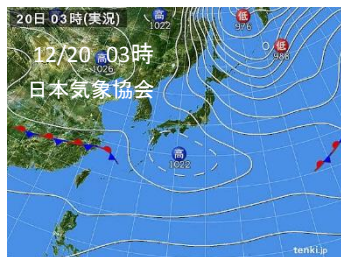

ざらめ (大粒、丸い)

ざらめ (大粒、丸い) 「こしも」形成 →

ざらめ (大粒、丸い) 「こしも」形成 →

「こしまり」、「こしも」
一見「新雪」に見える

④、⑤は12/20
の降雪。
冬型気圧配置

2018/12/21 7:15 うす曇り。気温 +0.3℃、風なし。
12/20 朝家の前除雪、小粒粒子の吹き溜まり。
粒子撮影の車庫内気温:0℃。④⑤は小さな粒なので、すぐに融けるので素早く撮影。

「こしまり」(小さな丸い粒)。一見「新雪」に見える