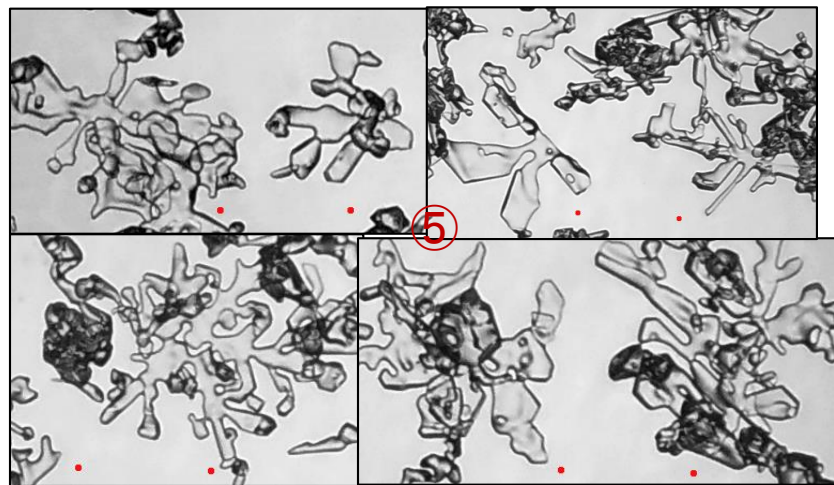

雲粒なし六花 (1/23の降雪)

こしも・しまり

雲粒なし六花 (降雪日は未確認)

弱層テスト破壊位置

こしも・しまり

ざらめ・こしも

201/02/03 7:30 晴 気温-4.2℃。
2/1 (3回)、2/2 (2回) 家の前除雪 (降雪を伴った吹雪)、
アメダスデータの降水は少ない/ゼロ。観測地点には小規模な
吹き溜まり形成 (風性雪。風成雪の下端(62cm)で破壊。

赤点間は1mm

こしまり (風成雪)

雪穴掘削中に何度も破断した
破断面は肉眼でも判る (写真)

手首7回

⑤62

肩 3回

⑥65

風成雪

④55