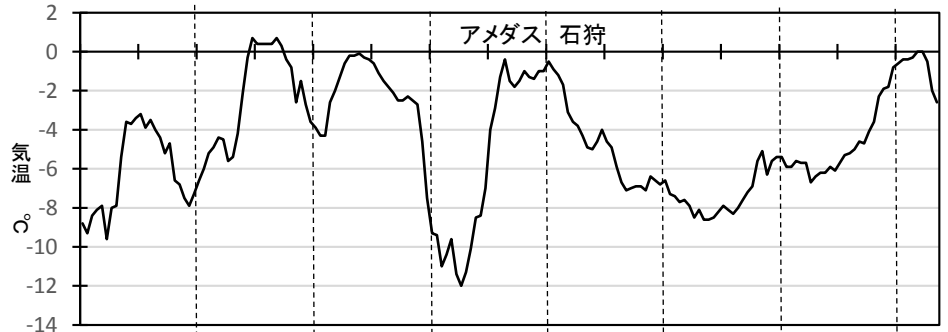

雲粒なし六花 (1/23の降雪)

こしも・しまり

雲粒なし六花 (降雪日は未確認)

弱層テスト破壊位置

こしも・しまり

ざらめ・こしも

201/02/03 7:30 晴 気温-4.2℃。
2/1 (3回)、2/2 (2回) 家の前除雪 (降雪を伴った吹雪)、
アメダスデータの降水は少ない/ゼロ。観測地点には小規模な
吹き溜まり形成 (風性雪。風成雪の下端(62cm)で破壊。

赤点間は1mm

こしまり (風成雪)

雪穴掘削中に何度も破断した
破断面は肉眼でも判る (写真)

手首7回

⑤62

肩 3回

⑥65

風成雪

④55