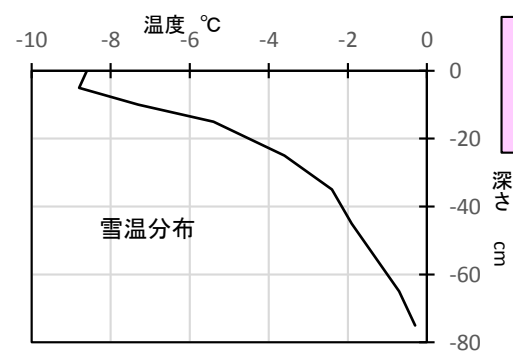

雲粒なし六花 (1/23の降雪)

こしも・しまり

雲粒なし六花 (降雪日は未確認)

弱層テスト破壊位置

こしも・しまり

ざらめ・こしも

201/02/03 7:30 晴 気温-4.2℃。
2/1 (3回)、2/2 (2回) 家の前除雪 (降雪を伴った吹雪)、
アメダスデータの降水は少ない/ゼロ。観測地点には小規模な
吹き溜まり形成 (風性雪。風成雪の下端(62cm)で破壊。

赤点間は1mm

こしまり (風成雪)

雪穴掘削中に何度も破断した
破断面は肉眼でも判る (写真)

手首7回

⑤62

肩 3回

⑥65

風成雪

④55