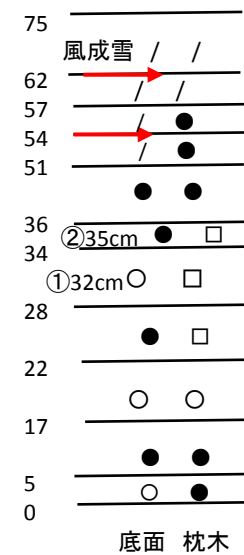

雲粒なし六花 (1/23の降雪)

こしも・しまり

雲粒なし六花 (降雪日は未確認)

弱層テスト破壊位置

こしも・しまり

ざらめ・こしも

201/02/03 7:30 晴 気温-4.2℃。
2/1 (3回)、2/2 (2回) 家の前除雪 (降雪を伴った吹雪)、
アメダスデータの降水は少ない/ゼロ。観測地点には小規模な
吹き溜まり形成 (風性雪。風成雪の下端(62cm)で破壊。

赤点間は1mm

こしまり (風成雪)

雪穴掘削中に何度も破断した
破断面は肉眼でも判る (写真)

手首7回

⑤62

肩 3回

⑥65

風成雪

④55