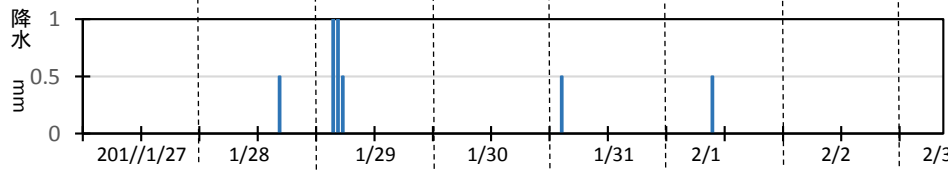

雲粒なし六花 (1/23の降雪)

こしも・しまり

雲粒なし六花 (降雪日は未確認)

弱層テスト破壊位置

こしも・しまり

ざらめ・こしも

201/02/03 7:30 晴 気温-4.2℃。
2/1 (3回)、2/2 (2回) 家の前除雪 (降雪を伴った吹雪)、
アメダスデータの降水は少ない/ゼロ。観測地点には小規模な
吹き溜まり形成 (風性雪。風成雪の下端(62cm)で破壊。

赤点間は1mm

こしまり (風成雪)

雪穴掘削中に何度も破断した
破断面は肉眼でも判る (写真)

手首7回

⑤62

肩 3回

⑥65

風成雪

④55