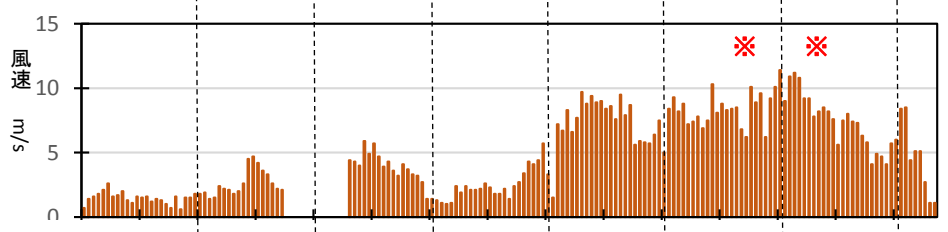

雲粒なし六花 (1/23の降雪)

こしも・しまり

雲粒なし六花 (降雪日は未確認)

弱層テスト破壊位置

こしも・しまり

ざらめ・こしも

201/02/03 7:30 晴 気温-4.2℃。
2/1 (3回)、2/2 (2回) 家の前除雪 (降雪を伴った吹雪)、
アメダスデータの降水は少ない/ゼロ。観測地点には小規模な
吹き溜まり形成 (風性雪。風成雪の下端(62cm)で破壊。

赤点間は1mm

こしまり (風成雪)

雪穴掘削中に何度も破断した
破断面は肉眼でも判る (写真)

手首7回

⑤62

肩 3回

⑥65

風成雪

④55