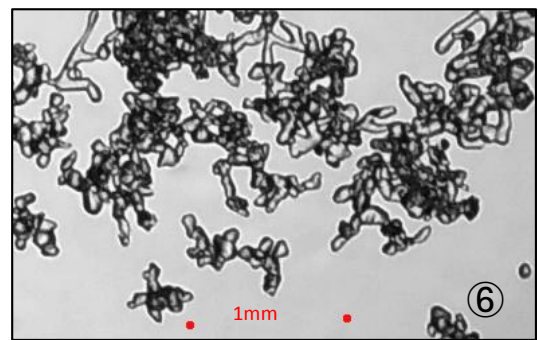

雲粒なし六花 (1/23の降雪)

こしも・しまり

雲粒なし六花 (降雪日は未確認)

弱層テスト破壊位置

こしも・しまり

ざらめ・こしも

201/02/03 7:30 晴 気温-4.2℃。
2/1 (3回)、2/2 (2回) 家の前除雪 (降雪を伴った吹雪)、
アメダスデータの降水は少ない/ゼロ。観測地点には小規模な
吹き溜まり形成 (風性雪。風成雪の下端(62cm)で破壊。

赤点間は1mm

こしまり (風成雪)

雪穴掘削中に何度も破断した
破断面は肉眼でも判る (写真)

手首7回

⑤62

肩 3回

⑥65

風成雪

④55