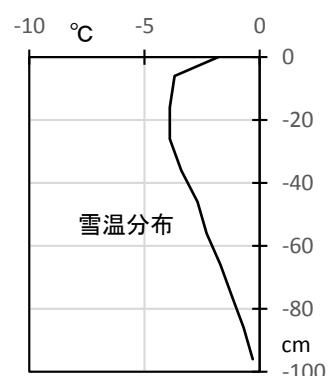

ざらめ・こしも

しまり

しまり

ざらめ・こしも。2/3日の暖気

雲粒なし広幅
2/6の降雪

しまり・こしも

2019/2/16 時々小雪
8:30 -1.5°C
車庫内 0°C(融資撮影)
2つの弱層は2/11倶知安
と同じもの。

弱層テスト
⑥:ヒジ8回、79cm
⑤:肩 7回、61cm