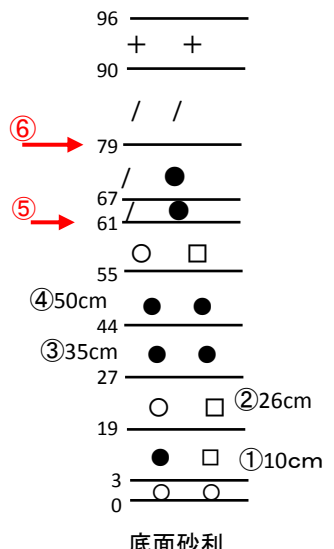

ざらめ・こしも

しまり

しまり

ざらめ・こしも。2/3日の暖気

雲粒なし広幅
2/6の降雪

しまり・こしも

2019/2/16 時々小雪
8:30 -1.5°C
車庫内 0°C(融資撮影)
2つの弱層は2/11倶知安
と同じもの。

弱層テスト
⑥:ヒジ8回、79cm
⑤:肩 7回、61cm