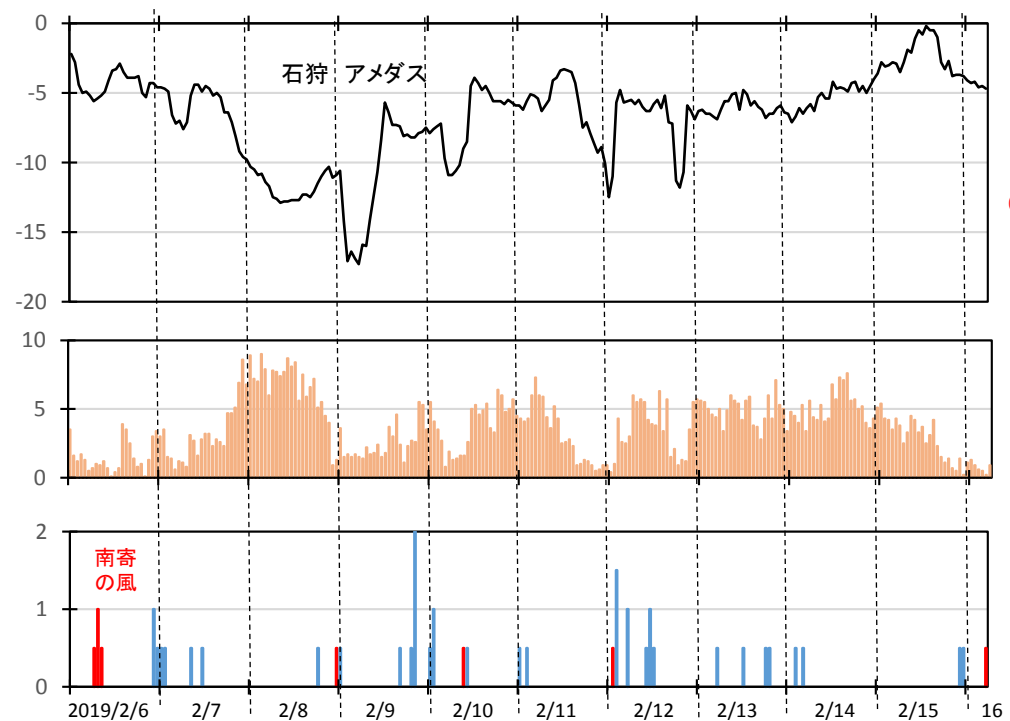

ざらめ・こしも

しまり

しまり

ざらめ・こしも。2/3日の暖気

雲粒なし広幅
2/6の降雪

しまり・こしも

2019/2/16 時々小雪
8:30 -1.5°C
車庫内 0°C(融資撮影)
2つの弱層は2/11倶知安
と同じもの。

弱層テスト
⑥:ヒジ8回、79cm
⑤:肩 7回、61cm