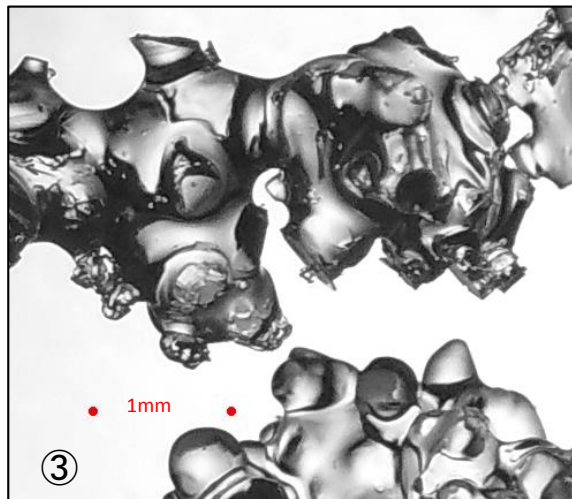

② ざらめ

③ ざらめ(濡れた感じ・疑似液体相?):破断面

④ ざらめ・こしも

ざらめ・しもざらめ

⑤

⑥

2019/3/8 6:30 うす曇り 気温-4.5℃(アメダス最低気温は-7.3℃)。上層は硬しもざらめに。車庫内-3℃、粒子撮影中、融解なし。破断面(上から15cm)は少し氷点下だが濡れた感じ・疑似液体相か)

① しまり・ざらめ

この期間 降水なし

上層は凍結・カチカチ。鋸で切断