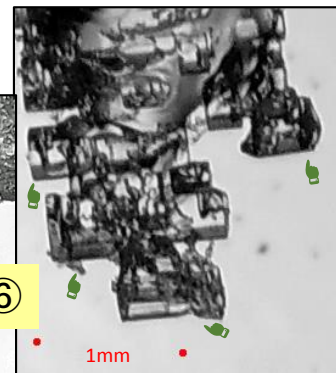

② ざらめ

③ ざらめ(濡れた感じ・疑似液体相?):破断面

④ ざらめ・こしも

ざらめ・しもざらめ

⑤

⑥

2019/3/8 6:30 うす曇り 気温-4.5℃(アメダス最低気温は-7.3℃)。上層は硬しもざらめに。車庫内-3℃、粒子撮影中、融解なし。破断面(上から15cm)は少し氷点下だが濡れた感じ・疑似液体相か)

① しまり・ざらめ

この期間 降水なし

上層は凍結・カチカチ。鋸で切断