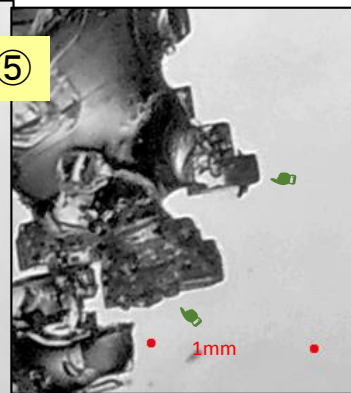

② ざらめ

③ ざらめ(濡れた感じ・疑似液体相?):破断面

④ ざらめ・こしも

ざらめ・しもざらめ

⑤

⑥

2019/3/8 6:30 うす曇り 気温-4.5℃(アメダス最低気温は-7.3℃)。上層は硬しもざらめに。車庫内-3℃、粒子撮影中、融解なし。破断面(上から15cm)は少し氷点下だが濡れた感じ・疑似液体相か)

① しまり・ざらめ

この期間 降水なし

上層は凍結・カチカチ。鋸で切断