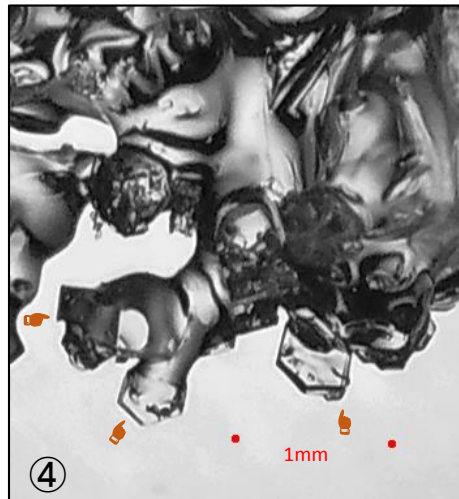

② ざらめ

③ ざらめ(濡れた感じ・疑似液体相?):破断面

④ ざらめ・こしも

ざらめ・しもざらめ

⑤

⑥

2019/3/8 6:30 うす曇り 気温-4.5℃(アメダス最低気温は-7.3℃)。上層は硬しもざらめに。車庫内-3℃、粒子撮影中、融解なし。破断面(上から15cm)は少し氷点下だが濡れた感じ・疑似液体相か)

① しまり・ざらめ

この期間 降水なし

上層は凍結・カチカチ。鋸で切断