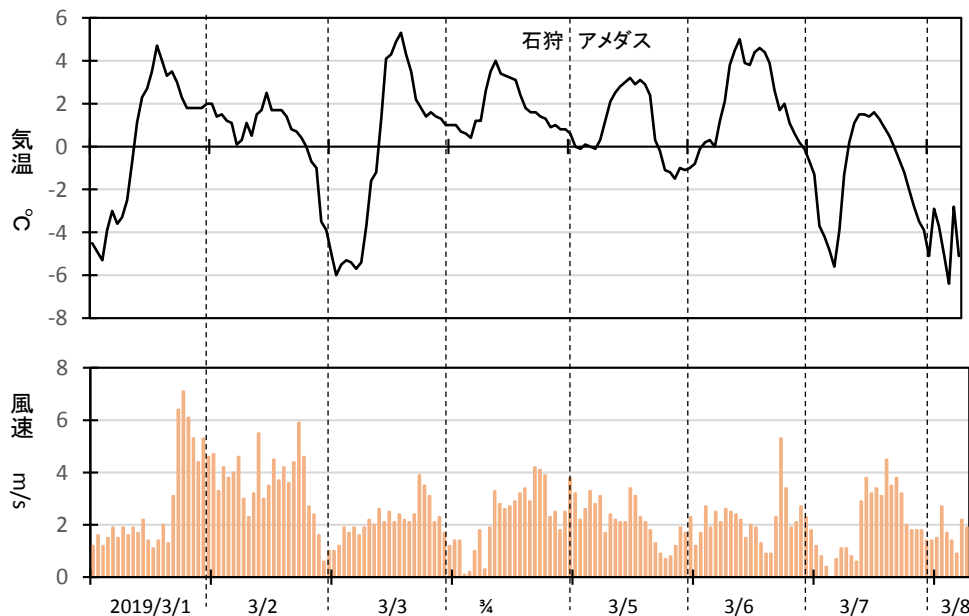

② ざらめ

③ ざらめ(濡れた感じ・疑似液体相?):破断面

④ ざらめ・こしも

ざらめ・しもざらめ

⑤

⑥

2019/3/8 6:30 うす曇り 気温-4.5℃(アメダス最低気温は-7.3℃)。上層は硬しもざらめに。車庫内-3℃、粒子撮影中、融解なし。破断面(上から15cm)は少し氷点下だが濡れた感じ・疑似液体相か)

① しまり・ざらめ

この期間 降水なし

上層は凍結・カチカチ。鋸で切断