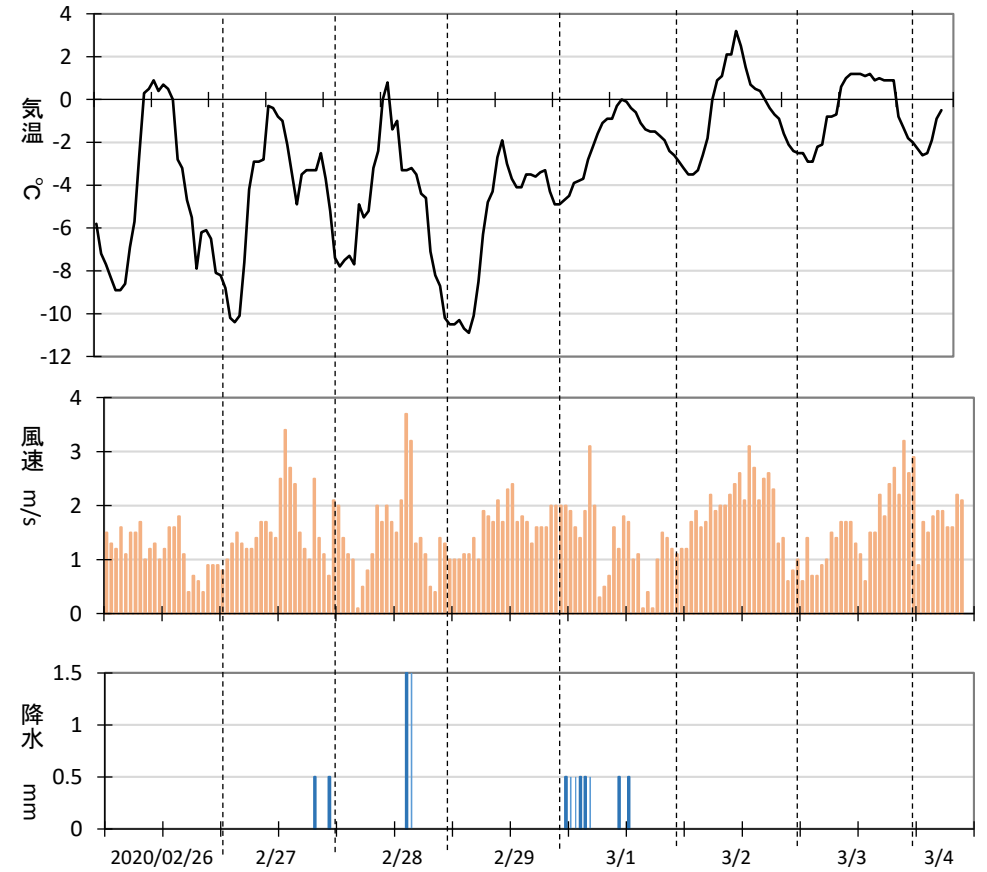

アメダス石狩

⑥:しまり
 ⑤:ざらめ
 ④:角板、扇、針(2/16-17低気圧性降雪、雲粒なし、弱層になる)。長期保存。第34,35,37,38号参照。
 ③:ざらめ、霜が残っている
 ②:しまり
 ①:ざらめ

63	○ ○	
59	○ ○	
47	● ●	⑥:55cm
43	○ ○	⑤:45
36	● ○	
30	● / +	④:34
20	○ ○	③:26
14	● ●	②:18
0	○ ○	①:12