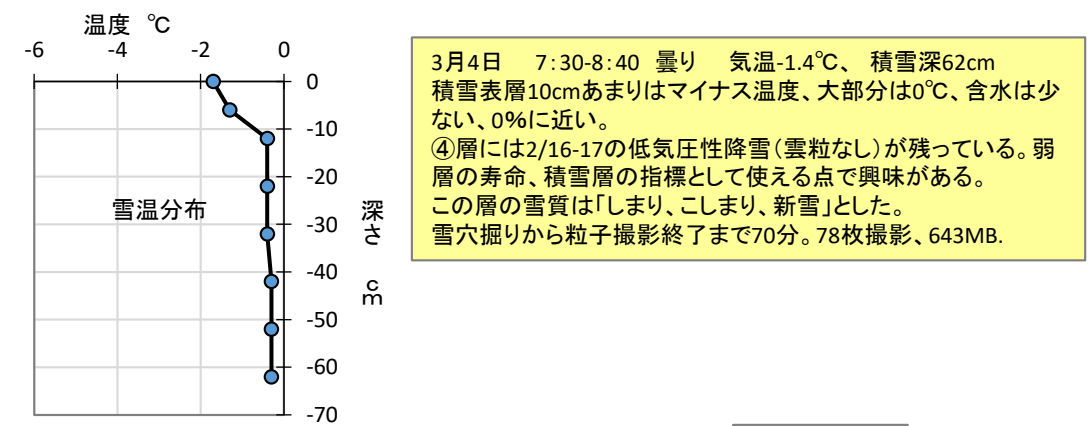

アメダス石狩

⑥:しまり
 ⑤:ざらめ
 ④:角板、扇、針(2/16-17低気圧性降雪、雲粒なし、弱層になる)。長期保存。第34,35,37,38号参照。
 ③:ざらめ、霜が残っている
 ②:しまり
 ①:ざらめ

63	○ ○	
59	○ ○	
47	● ●	⑥:55cm
43	○ ○	⑤:45
36	● ○	
30	● / +	④:34
20	○ ○	③:26
14	● ●	②:18
0	○ ○	①:12