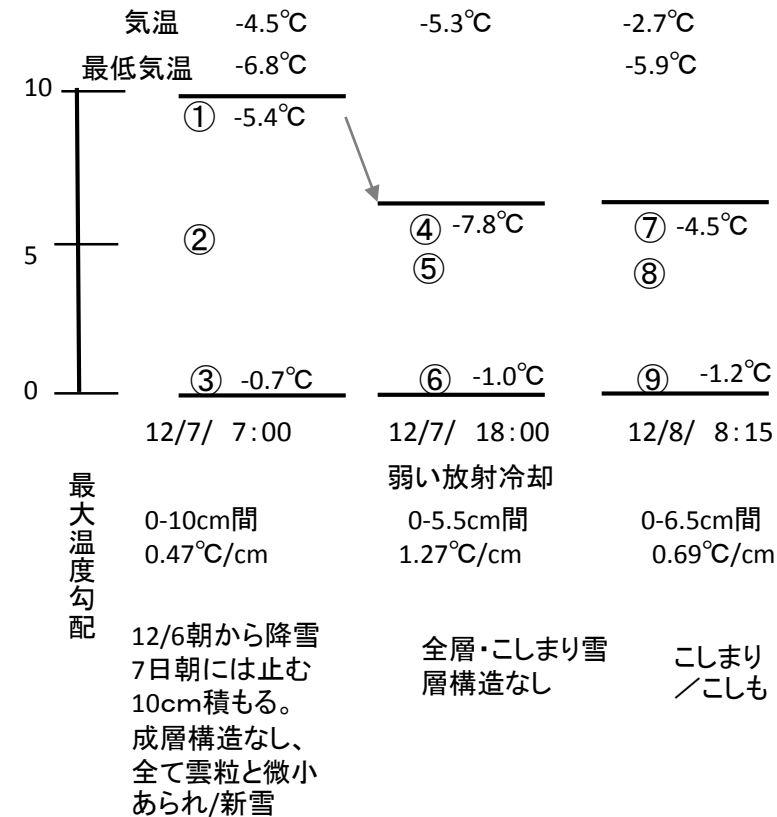

赤点間1mm

撮影: 5倍ルーペ、車庫内で、光源LED、カメラLUMIX, 5倍ズーム、撮影視野19mm幅。