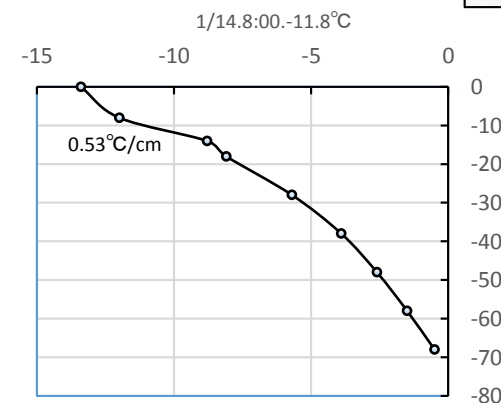

1/14.8:00  
 うす曇り.-11.8°C  
 57~68cmは昨日  
 13~16時頃の  
 降雪(雲粒の集合)

今冬一番の寒さ。今は快晴。  
 明るく最高の気分。こしもざら  
 めがさらに発達。

この頁10.8MB