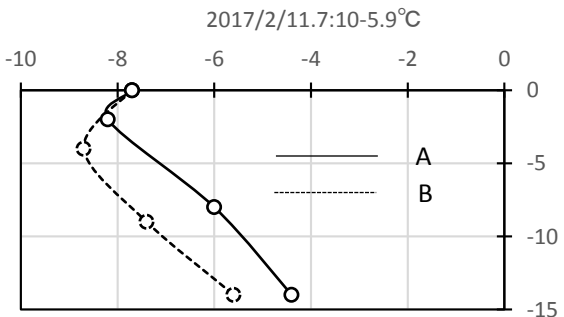

5倍ルーペ、ズーム3倍、視野幅30mm

日当たり面(ざらめ発達)と日陰面の比較

- A 日当たり**
- 0 ○ ○ ① 1cm
  - 2 □ □ ② 2.5
  - 3 ○ ○ ③ 4
  - 8 □ ● ④ 9cm

- B 殆ど日陰**
- 0 / / ⑤ 0.5cm
  - 1 / / ⑥ 1.5
  - 2 / / ⑦ 3
  - 9 / □ ④ 10cm