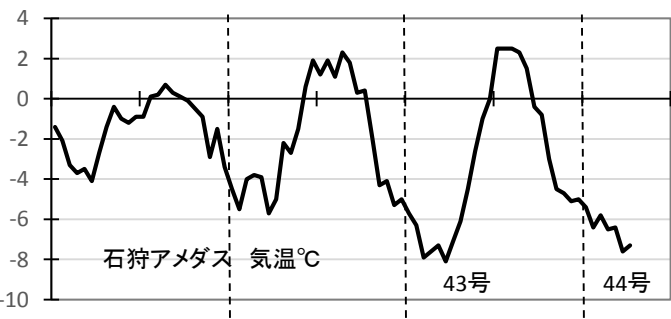

※ 霜の結晶

撮影視野:幅19mm

2017/3/13 6:00、晴れ、気温-6.4°C

昨日から昼、夜とも晴、放射冷却

A断面: 前回(43号)の続き、日当たり。
B断面: 庭の隅、吹き溜まり、日陰。

この頁 28.2MB.pptx