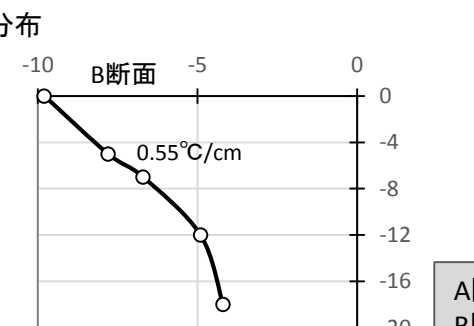

※ 霜の結晶

撮影視野:幅19mm

2017/3/13 6:00、晴れ、気温-6.4°C

昨日から昼、夜とも晴、放射冷却

A断面: 前回(43号)の続き、日当たり。
B断面: 庭の隅、吹き溜まり、日陰。

この頁 28.2MB.pptx