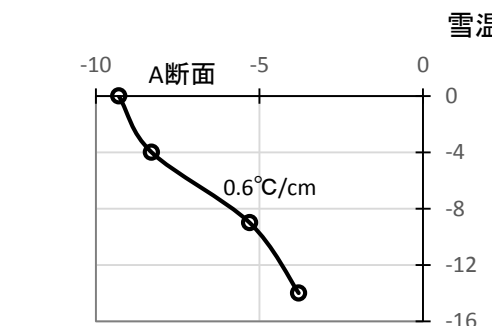

※ 霜の結晶

撮影視野:幅19mm

2017/3/13 6:00、晴れ、気温-6.4°C

昨日から昼、夜とも晴、放射冷却

A断面: 前回(43号)の続き、日当たり。
B断面: 庭の隅、吹き溜まり、日陰。

この頁 28.2MB.pptx