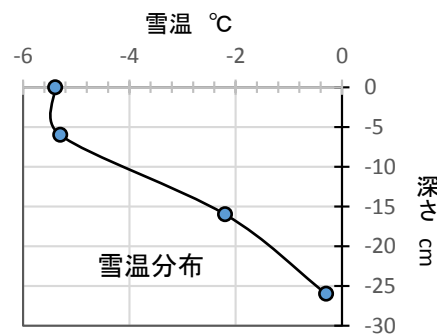

石狩 アメダス 2017/12/10~12/17

26	+	+	①	25 cm
18	—	—	②	15
13	/	+	③	10
6	□	○	④	5
3	□	□	⑤	2cm
0	○	□		
地面(芝生)				

2017/12/17 8:00 晴  
 気温 -4.2°C  
 12/11雨、12/16雪(雪かき)

車庫内 -3°C 5倍ルーペ  
 視野幅24mm(ズーム×4)