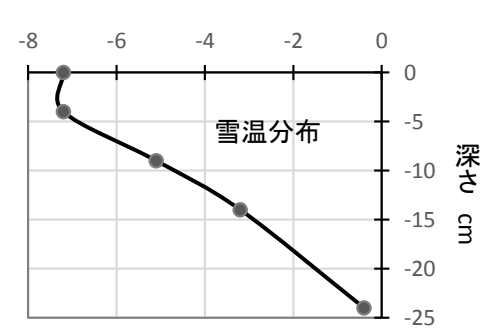

石狩アメダス

北海道新聞 12/18  
 根雪 記録的速さ  
 根雪初日  
 稚内・旭川 11月15日  
 札幌・帯広 11月18日  
 史上2位  
 札幌・凍結路面の転倒者  
 11月 150人、平年の  
 2.6倍  
 札幌国際スキー場  
 11月17日オープン。  
 札幌ばんけいスキー場  
 12月1日オープン(最速)

24	+	/	①	20cm
15	/	□	②	13
11	○	□	③	9
6	○	□	④	5
0	○	□	⑤	1cm

2017/12/21 7:20 晴  
 気温-5.9℃  
 2/18 除雪車。雪かき

撮影: 車庫内-3.2℃  
 5倍ルーペ  
 撮影視野幅 25mm  
 LUMIX DMC-FH10  
 LED照明(透過光)