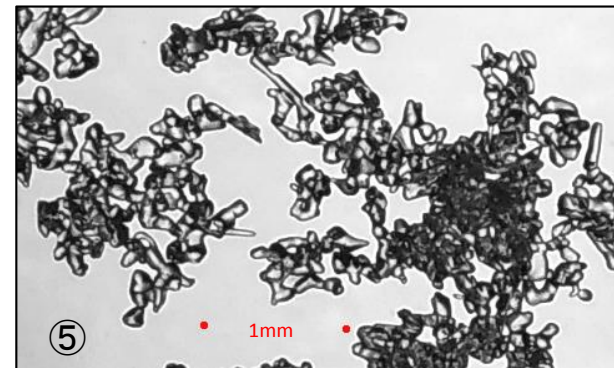

しまり(多くは丸みが)

丸み(しまり)以外に角ばった粒が(こしも)

ざらめ、こしもざらめ

しまり・こしまり
(結晶の一部が残る)

1/22 8:00 曇り時々雪 気温-3.4°C
1/21未明から石狩・空知吹雪。JR202本運休。ホワイトアウトで事故多発。小中高など32校臨時休校。午前中自宅前2回除雪。降雪は殆どが雲粒集合、わずかに樹枝状が見える。1時間5mmの降水は今季最大。

⑤こしまり、⑥新雪(大部分は雲粒)