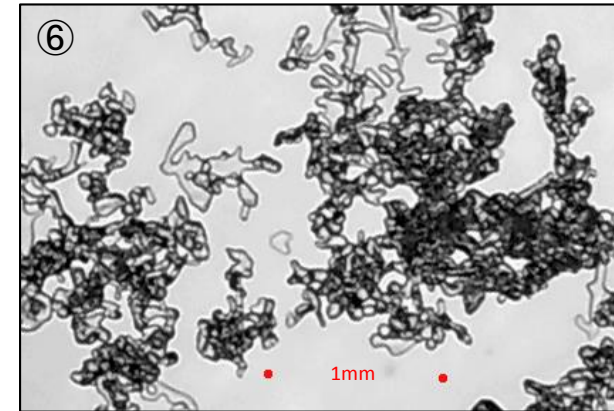

しまり(多くは丸みが)

丸み(しまり)以外に角ばった粒が(こしも)

ざらめ、こしもざらめ

しまり・こしまり
(結晶の一部が残る)

1/22 8:00 曇り時々雪 気温-3.4°C
1/21未明から石狩・空知吹雪。JR202本運休。ホワイトアウトで事故多発。小中高など32校臨時休校。午前中自宅前2回除雪。降雪は殆どが雲粒集合、わずかに樹枝状が見える。1時間5mmの降水は今季最大。

⑤こしまり、⑥新雪(大部分は雲粒)