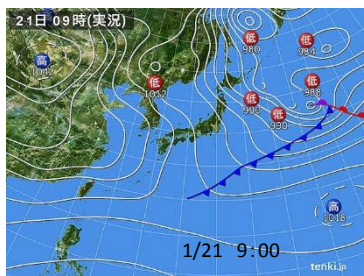

しまり(多くは丸みが)

丸み(しまり)以外に角ばった粒が(こしも)

ざらめ、こしもざらめ

しまり・こしまり
(結晶の一部が残る)

1/22 8:00 曇り時々雪 気温-3.4°C
1/21未明から石狩・空知吹雪。JR202本運休。ホワイトアウトで事故多発。小中高など32校臨時休校。午前中自宅前2回除雪。降雪は殆どが雲粒集合、わずかに樹枝状が見える。1時間5mmの降水は今季最大。

⑤こしまり、⑥新雪(大部分は雲粒)