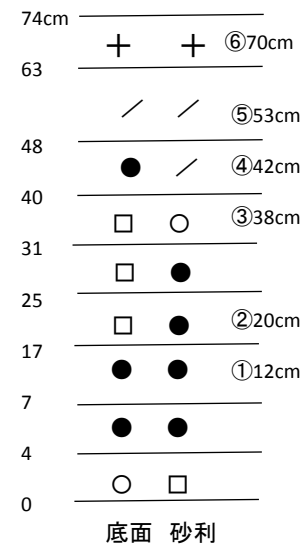

しまり(多くは丸みが)

丸み(しまり)以外に角ばった粒が(こしも)

ざらめ、こしもざらめ

しまり・こしまり
(結晶の一部が残る)

1/22 8:00 曇り時々雪 気温-3.4°C
1/21未明から石狩・空知吹雪。JR202本運休。ホワイトアウトで事故多発。小中高など32校臨時休校。午前中自宅前2回除雪。降雪は殆どが雲粒集合、わずかに樹枝状が見える。1時間5mmの降水は今季最大。

⑤こしまり、⑥新雪(大部分は雲粒)