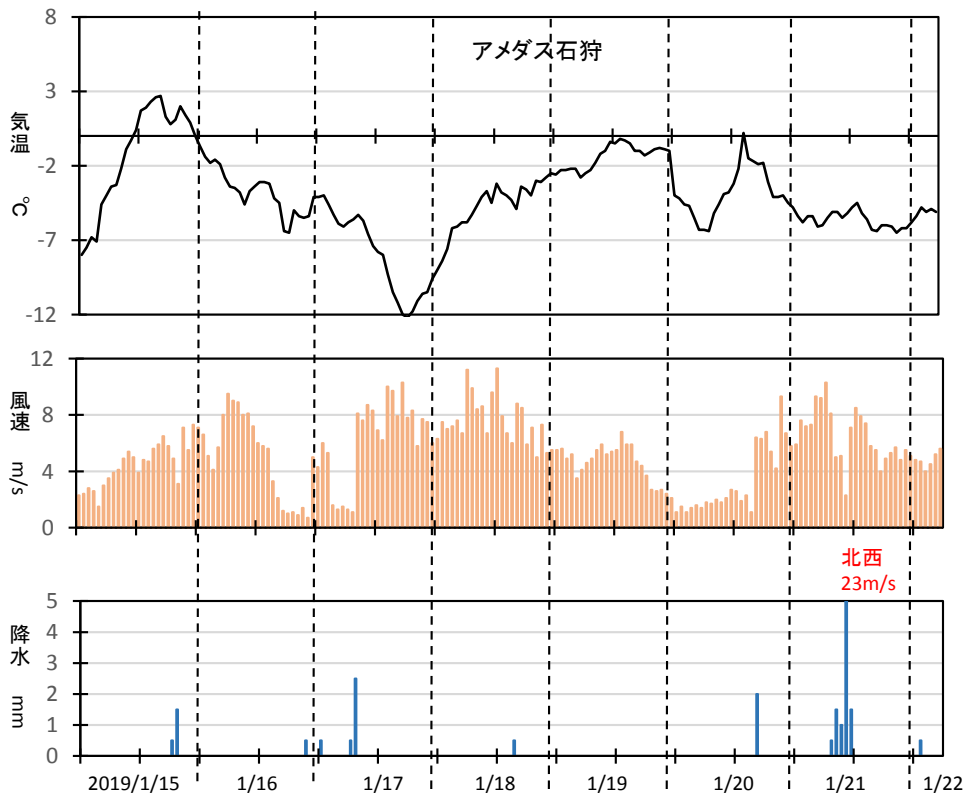

しまり(多くは丸みが)

丸み(しまり)以外に角ばった粒が(こしも)

ざらめ、こしもざらめ

しまり・こしまり
(結晶の一部が残る)

1/22 8:00 曇り時々雪 気温-3.4°C
1/21未明から石狩・空知吹雪。JR202本運休。ホワイトアウトで事故多発。小中高など32校臨時休校。午前中自宅前2回除雪。降雪は殆どが雲粒集合、わずかに樹枝状が見える。1時間5mmの降水は今季最大。

⑤こしまり、⑥新雪(大部分は雲粒)