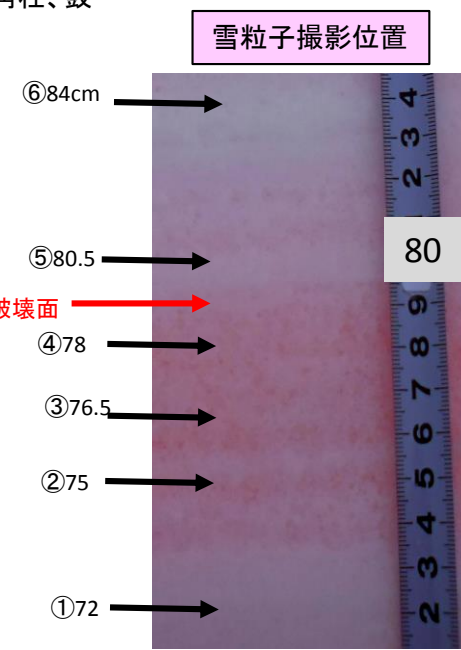

⑤、⑥:雲粒付新雪

2019/1/26 7:55 気温-5.0 曇り  
吹き溜まり地点、積雪深:105cm。  
弱層テスト:手首9回、79cmで破壊

②~④:雲粒なし  
六花、角柱、鼓

1月23日の降雪  
雲粒なし層

①:1/21の降雪  
②③④:1/23の降雪  
低気圧前面  
⑤⑥:1/25の降雪

破壊状況 手首9回