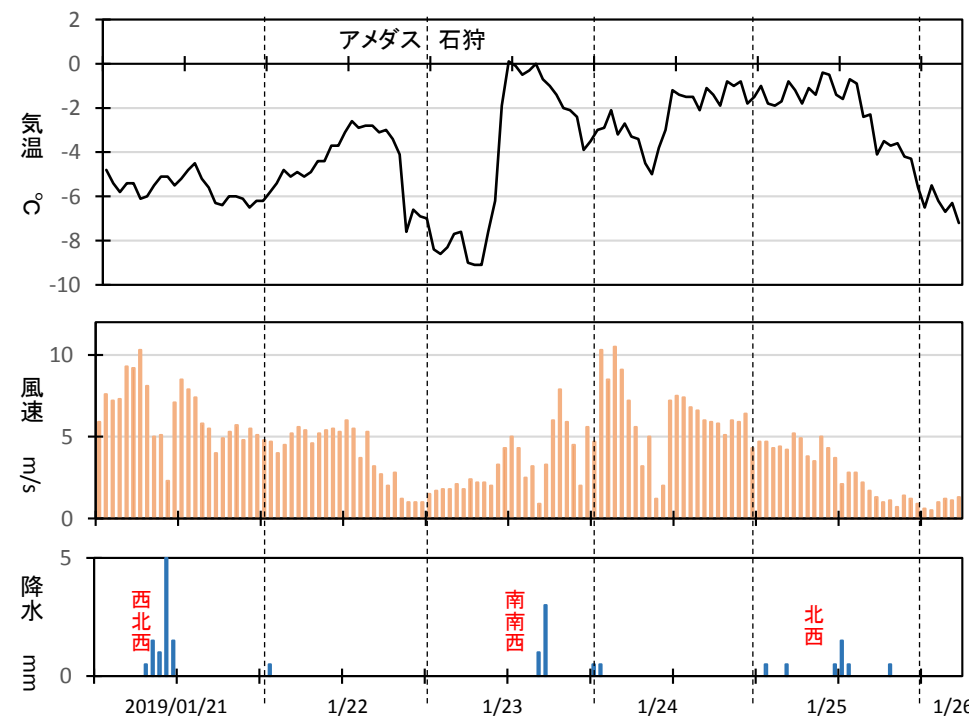

⑤、⑥:雲粒付新雪

2019/1/26 7:55 気温-5.0 曇り  
吹き溜まり地点、積雪深:105cm。  
弱層テスト:手首9回、79cmで破壊

②~④:雲粒なし  
六花、角柱、鼓

1月23日の降雪  
雲粒なし層

①:1/21の降雪  
②③④:1/23の降雪  
低気圧前面  
⑤⑥:1/25の降雪

破壊状況 手首9回