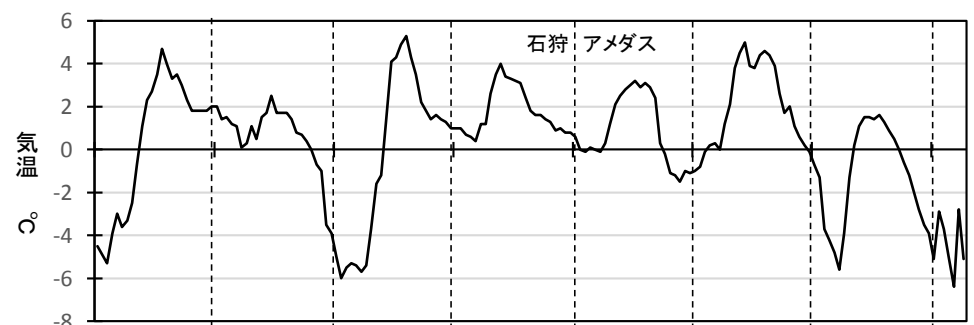

ざらめ

ざらめ(濡れた感じ・疑似液体相?):破断面

ざらめ・こしも:

ざらめ・しもざらめ

ざらめ・しもざらめ(硬しもざらめ)

2019/3/8 6:30 うす曇り 気温-4.5℃(アメダス最低気温は-7.3℃)。上層は硬しもざらめに。車庫内-3℃、粒子撮影中、融解なし。破断面(上から15cm)は少し氷点下だが濡れた感じ・疑似液体相か)

上層は凍結・カチカチ。鋸で切断

この期間 降水なし

底面 敷石 水あり

しまり・ざらめ