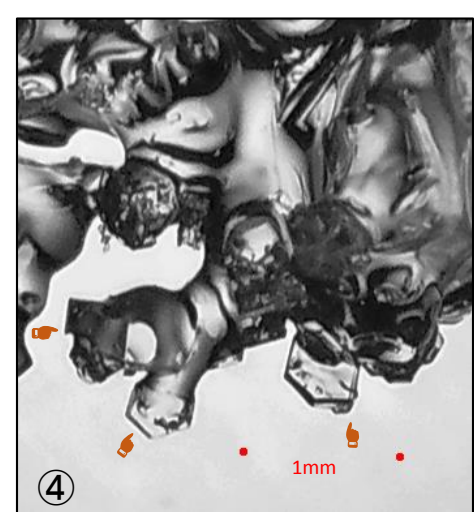

ざらめ

ざらめ(濡れた感じ・疑似液体相?):破断面

ざらめ・こしも:

ざらめ・しもざらめ

ざらめ・しもざらめ(硬しもざらめ)

2019/3/8 6:30 うす曇り 気温-4.5℃(アメダス最低気温は-7.3℃)。上層は硬しもざらめに。車庫内-3℃、粒子撮影中、融解なし。破断面(上から15cm)は少し氷点下だが濡れた感じ・疑似液体相か)

上層は凍結・カチカチ。鋸で切断

この期間 降水なし

底面 敷石 水あり

しまり・ざらめ