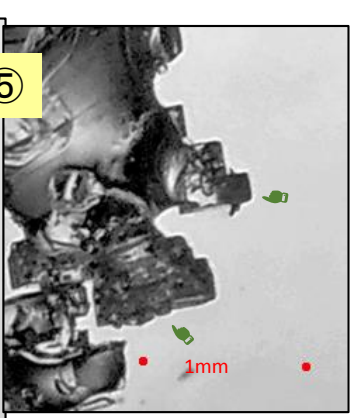

ざらめ

ざらめ(濡れた感じ・疑似液体相?):破断面

ざらめ・こしも:

ざらめ・しもざらめ

ざらめ・しもざらめ(硬しもざらめ)

2019/3/8 6:30 うす曇り 気温-4.5℃(アメダス最低気温は-7.3℃)。上層は硬しもざらめに。車庫内-3℃、粒子撮影中、融解なし。破断面(上から15cm)は少し氷点下だが濡れた感じ・疑似液体相か)

上層は凍結・カチカチ。鋸で切断

この期間 降水なし

底面 敷石 水あり

しまり・ざらめ