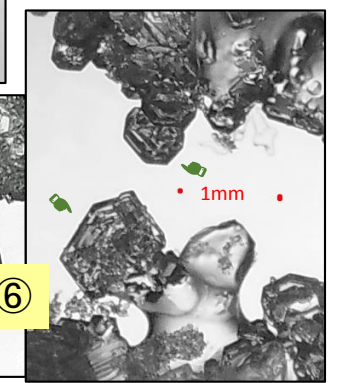

ざらめ

ざらめ(濡れた感じ・疑似液体相?):破断面

ざらめ・こしも:

ざらめ・しもざらめ

ざらめ・しもざらめ(硬しもざらめ)

2019/3/8 6:30 うす曇り 気温-4.5℃(アメダス最低気温は-7.3℃)。上層は硬しもざらめに。車庫内-3℃、粒子撮影中、融解なし。破断面(上から15cm)は少し氷点下だが濡れた感じ・疑似液体相か)

上層は凍結・カチカチ。鋸で切断

この期間 降水なし

底面 敷石 水あり

しまり・ざらめ