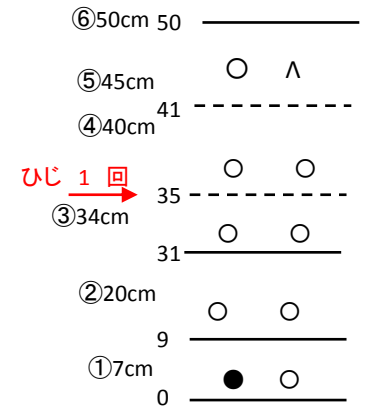

ざらめ

ざらめ(濡れた感じ・疑似液体相?):破断面

ざらめ・こしも:

ざらめ・しもざらめ

ざらめ・しもざらめ(硬しもざらめ)

2019/3/8 6:30 うす曇り 気温-4.5℃(アメダス最低気温は-7.3℃)。上層は硬しもざらめに。車庫内-3℃、粒子撮影中、融解なし。破断面(上から15cm)は少し氷点下だが濡れた感じ・疑似液体相か)

上層は凍結・カチカチ。鋸で切断

この期間 降水なし

底面 敷石 水あり

しまり・ざらめ