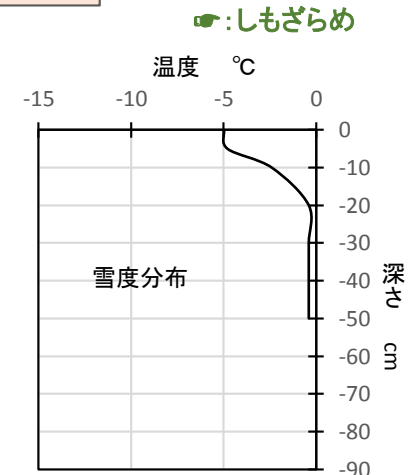

ざらめ

ざらめ(濡れた感じ・疑似液体相?):破断面

ざらめ・こしも:

ざらめ・しもざらめ

ざらめ・しもざらめ(硬しもざらめ)

2019/3/8 6:30 うす曇り 気温-4.5℃(アメダス最低気温は-7.3℃)。上層は硬しもざらめに。車庫内-3℃、粒子撮影中、融解なし。破断面(上から15cm)は少し氷点下だが濡れた感じ・疑似液体相か)

上層は凍結・カチカチ。鋸で切断

この期間 降水なし

底面 敷石 水あり

しまり・ざらめ