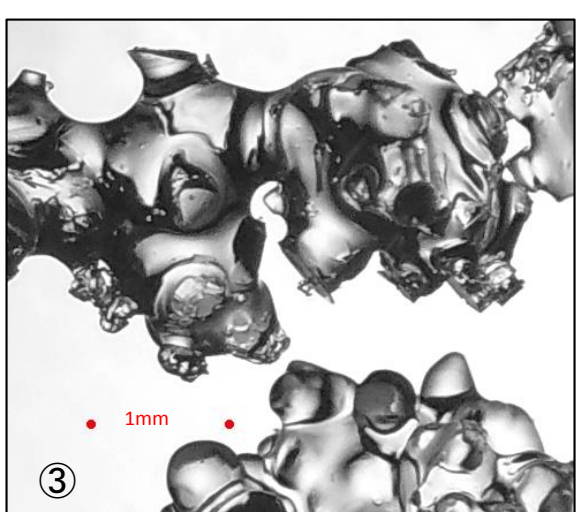

ざらめ

ざらめ(濡れた感じ・疑似液体相?):破断面

ざらめ・こしも:

ざらめ・しもざらめ

ざらめ・しもざらめ(硬しもざらめ)

2019/3/8 6:30 うす曇り 気温-4.5℃(アメダス最低気温は-7.3℃)。上層は硬しもざらめに。車庫内-3℃、粒子撮影中、融解なし。破断面(上から15cm)は少し氷点下だが濡れた感じ・疑似液体相か)

上層は凍結・カチカチ。鋸で切断

この期間 降水なし

底面 敷石 水あり

しまり・ざらめ