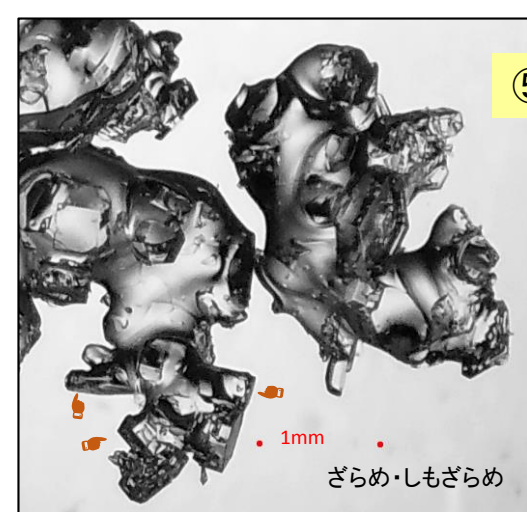

ざらめ

ざらめ(濡れた感じ・疑似液体相?):破断面

ざらめ・こしも:

ざらめ・しもざらめ

ざらめ・しもざらめ(硬しもざらめ)

2019/3/8 6:30 うす曇り 気温-4.5℃(アメダス最低気温は-7.3℃)。上層は硬しもざらめに。車庫内-3℃、粒子撮影中、融解なし。破断面(上から15cm)は少し氷点下だが濡れた感じ・疑似液体相か)

上層は凍結・カチカチ。鋸で切断

この期間 降水なし

底面 敷石 水あり

しまり・ざらめ