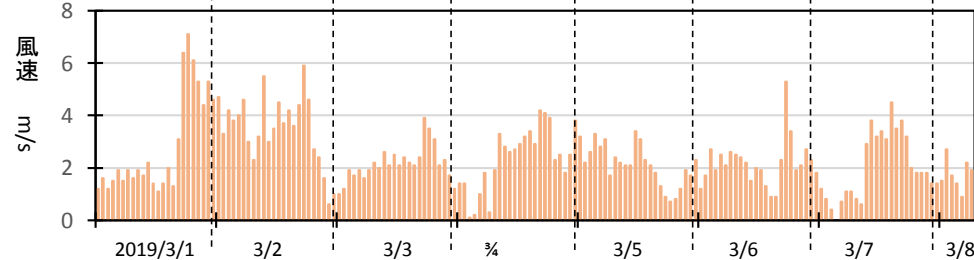

ざらめ

ざらめ(濡れた感じ・疑似液体相?):破断面

ざらめ・こしも:

ざらめ・しもざらめ

ざらめ・しもざらめ(硬しもざらめ)

2019/3/8 6:30 うす曇り 気温-4.5℃(アメダス最低気温は-7.3℃)。上層は硬しもざらめに。車庫内-3℃、粒子撮影中、融解なし。破断面(上から15cm)は少し氷点下だが濡れた感じ・疑似液体相か)

上層は凍結・カチカチ。鋸で切断

この期間 降水なし

底面 敷石 水あり

しまり・ざらめ