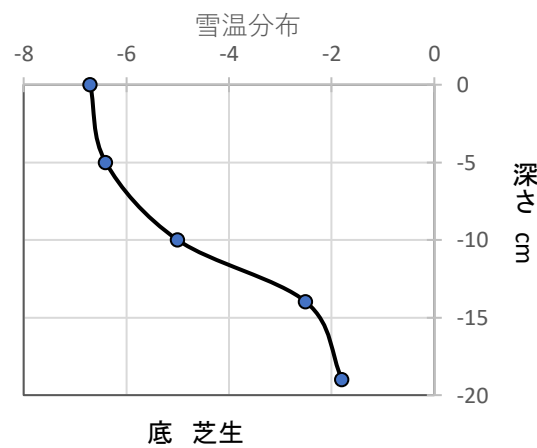

2020/12/20 8:05

吹雪 気温-6.4℃

1220 03時

12/20 03時

札幌の気象