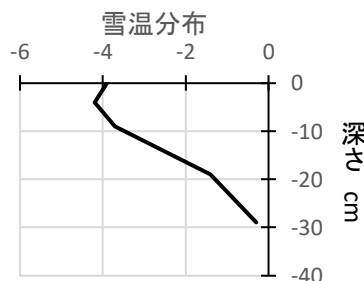

12月28日 12時

12/26 12時

2020/12/29/8/45
 晴れ -2.4°C

12/28の降雪は低気圧性だが気圧は低くないので雲粒なしにはならなかった①。この低気圧がもっと発達していたら「雲粒なし」で弱層になっていた。
 12/26の降雪は冬型騎気圧配:雲粒付②③。