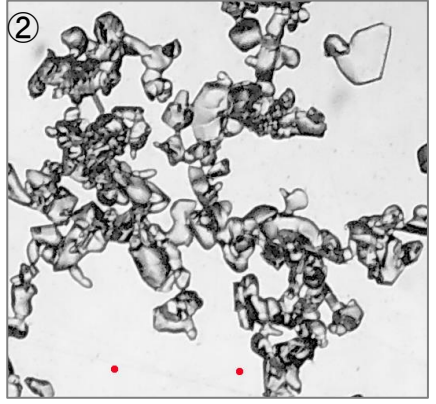

1/8 03時

1月8日、発達した低気圧で道内大雪、遠軽で63cm(24時間)、西興部滝の上60cm、札幌13cm。新千歳46便欠航、JR286本運休。

1/8 02時