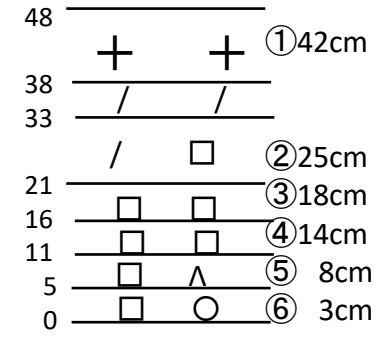

1/8 03時

1月8日、発達した低気圧で道内大雪、遠軽で63cm(24時間)、西興部滝の上60cm、札幌13cm。新千歳46便欠航、JR286本運休。

1/8 02時