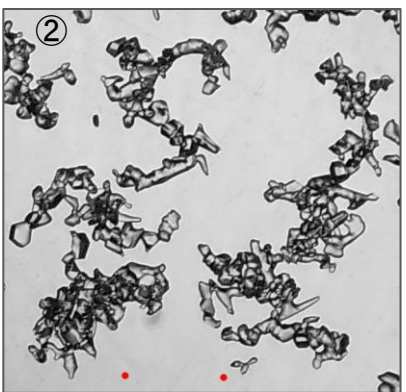

1月23日 12時

1月23日 11時

2021/1/24 7:40 晴れ。-13.5°C  
 1月23日の降雪は雲粒なしの六花、  
 ふわふわ、写真①粒子、低温域の結晶  
 (樹枝状結晶)。高気圧圏内の降雪。雲画像  
 は薄い(1/23画像)。弱層になるかは不明。  
 多くの弱層となる降雪は低気圧下の高温域  
 の雲粒なし結晶(広幅や角板で雲画像は濃  
 い)。

- 54 —————
- + + ①50cm
- 47 —————
- / / ②43cm
- 38 —————
- ● ③37cm
- 32 —————
- ● ④25cm
- 16 —————
- □ ⑤13cm
- 8 —————
- △ □ ⑥4cm
- 0 —————