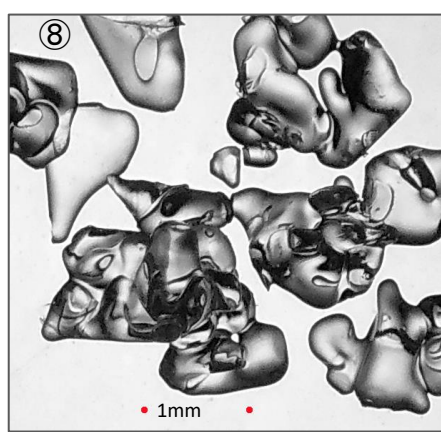

2021/2/25 7:30 気温
-5.6°C 晴れ 風冷たい

- 78 ———— + + ①70cm
- 64 ———— / / ②58cm
- 53 ———— ● ○ □ ③50cm
- 46 ———— ○ ○ ④42cm
- 33 ———— □ ● ⑤31cm
- 30 ———— ○ ○ ⑥20cm
- 16 ———— ● ○ ⑦13cm
- 5 ———— ● □ ⑧3cm
- 0 ————