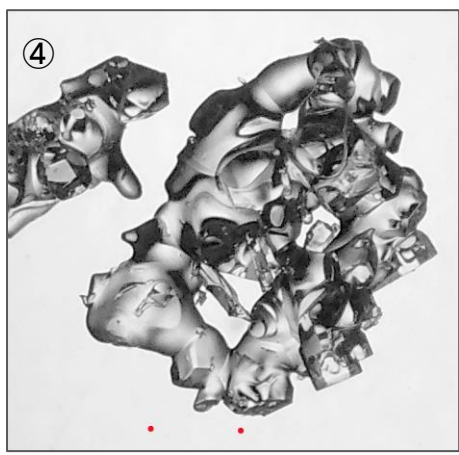

2021/2/25 7:30 気温
-5.6°C 晴れ 風冷たい

- 78 ———— + + ①70cm
- 64 ———— / / ②58cm
- 53 ———— ● ○ □ ③50cm
- 46 ———— ○ ○ ④42cm
- 33 ———— □ ● ⑤31cm
- 30 ———— ○ ○ ⑥20cm
- 16 ———— ● ○ ⑦13cm
- 5 ———— ● □ ⑧3cm
- 0 ————