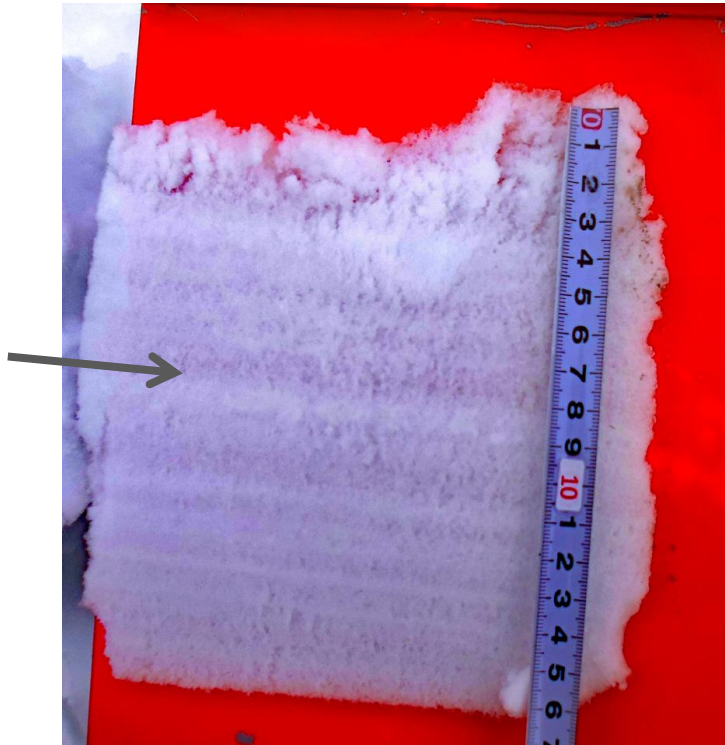

2021/3/1 9:10 気温+5.1°C  
新雪層内の破断面撮影

赤色トタン板に厚さ約2cmの雪板を載せ、板の底に衝撃を与える。弱層で破断する。  
気温高く、雪粒撮影はできなかった。

北海道新聞朝刊 2021/3/1  
道内 雪崩相次ぐ  
赤井川で女性一人死亡

2/28午後0時半頃 スキー場「キロスノーワールド」から数キロ離れた山林で、スノーボード6人グループの内の44歳女性が雪崩に巻き込まれ、仲間に救助されたが死亡。ツアーに参加していたガイド1人、客5人のグループ。

上川町上川岳(1884m)。山スキー北大学生4人のうちの2人が雪崩に巻き込まれ、別のグループに救助された。一人が低体温症になったが、回復し自力で下山した。なだれ発生:2/28 午前9時45分頃。

破断面

3/1 9:10 気温+5.1°C  
気温高く、雪粒子撮影はできなかった。

破断面