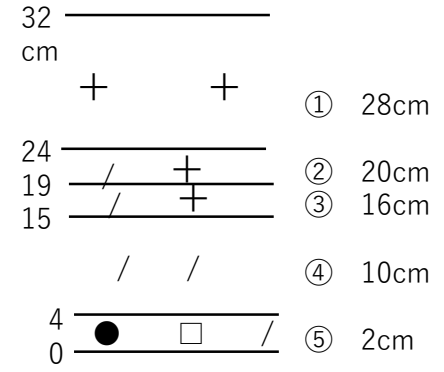

2021/12/22  
 屯田 7:45  
 気温-4.6°C

赤点間:1mm

20211222屯田